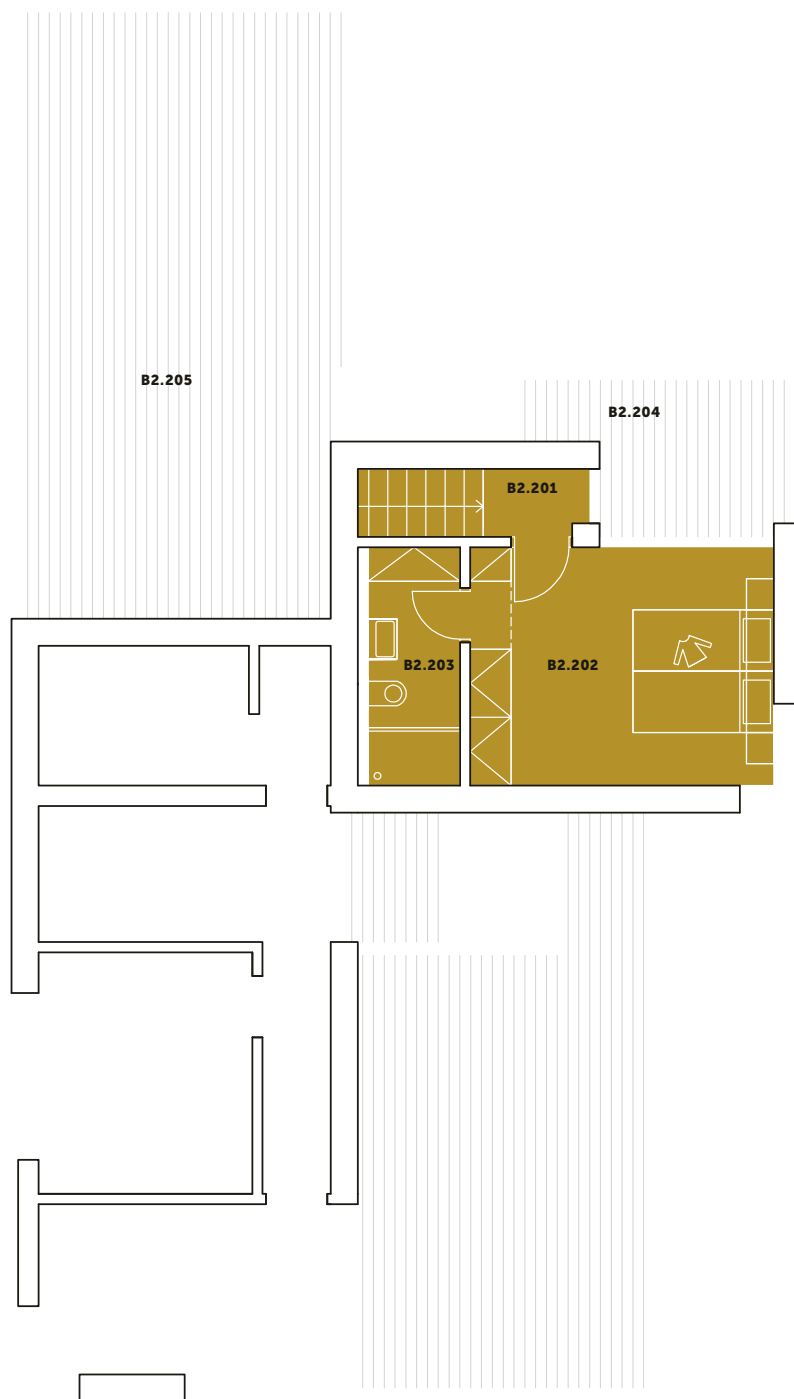

Byt B2

VILADOMY ČERVENÝ KOPEC

1PP

Číslo	Místnost	m ²
B2.001	Garáž	35,3
B2.002	Zádveří	6,1
B2.003	Šatna	6,2
B2.004	Schodiště	10,5
B2.005	Sklad /pod schodištěm	1,2
B2.006	Sklad / Technická místnost	12,0
Celkem		71,3

Byt B2

VILADOMY ČERVENÝ KOPEC

1NP

Číslo	Místnost	m ²
B2.101	Schodiště	7,7
B2.102	Dětský pokoj	10,4
B2.103	Dětský pokoj	10,9
B2.104	Koupelna	6,3
B2.105	Obyvací pokoj s kuch. koutem	32,7
B2.106	Předsíň	2,7
B2.107	WC	1,8
Celkem		72,5
B2.108	Terasa	24,5
B2.108	Terasa	3,5

Byt B2

VILADOMY ČERVENÝ KOPEC

2NP

Číslo	Místnost	m ²
B2.201	Schodiště	3,1
B2.202	Ložnice	15,6
B2.203	Koupelna	5,2
Celkem		23,9
B2.204	Terasa	7,3
B2.205	Terasa	41,0

Byt B2

VILADOMY ČERVENÝ KOPEC

ZAHRADA 936 m² | 3 PARKOVACÍ MÍSTA