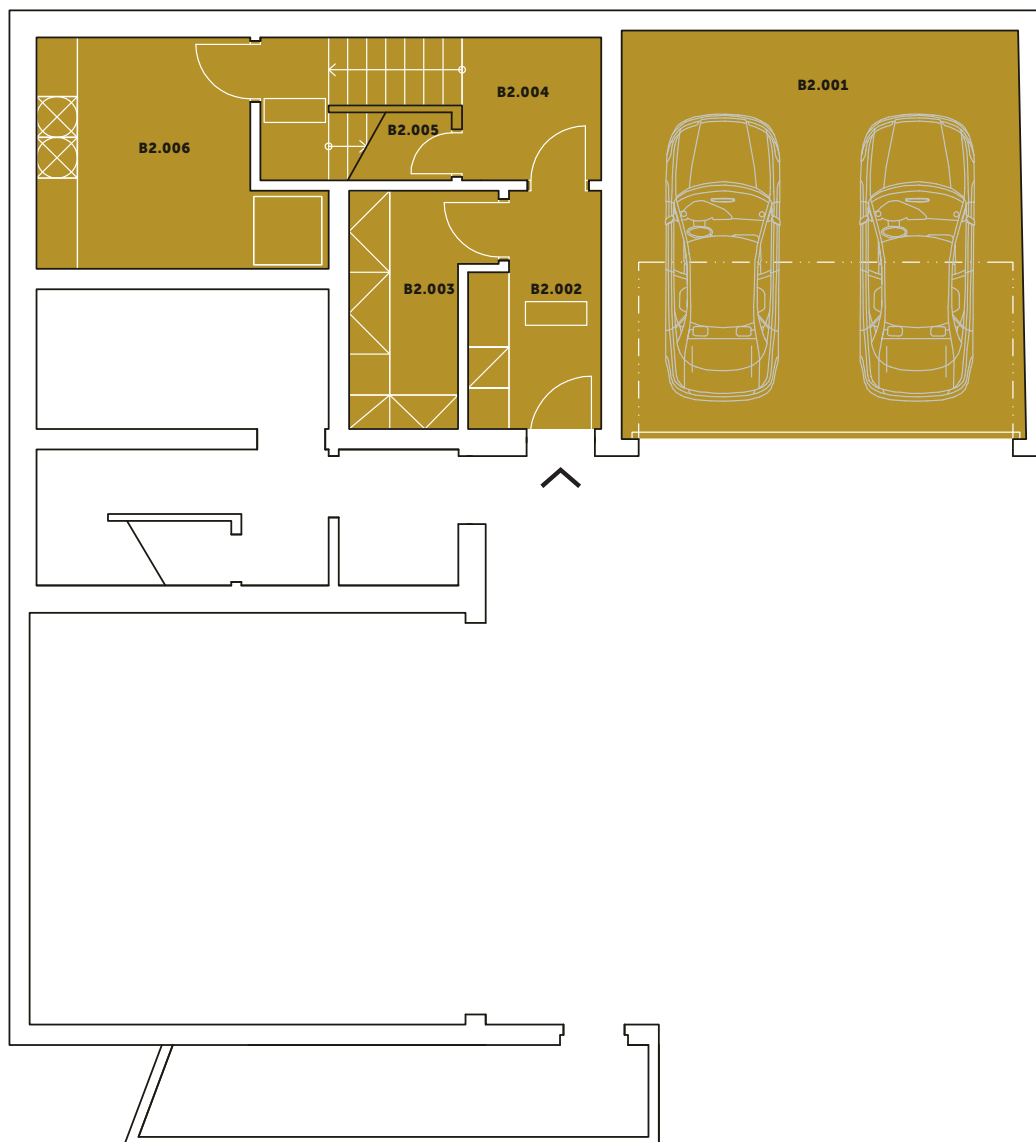

Byt B2

VILADOMY ČERVENÝ KOPEC

1PP

Číslo	Místnost	m ²
B2.001	Garáž	35,3
B2.002	Zádveří	6,1
B2.003	Šatna	6,2
B2.004	Schodiště	10,5
B2.005	Sklad /pod schodištěm	1,2
B2.006	Sklad / Technická místnost	12,0
Celkem		71,3

Byt B2

VILADOMY ČERVENÝ KOPEC

1NP

Číslo	Místnost	m ²
B2.101	Schodiště	7,7
B2.102	Dětský pokoj	10,4
B2.103	Dětský pokoj	10,9
B2.104	Koupelna	6,3
B2.105	Obyvací pokoj s kuch. koutem	32,7
B2.106	Předsíň	2,7
B2.107	WC	1,8
Celkem		72,5
B2.108	Terasa	24,5
B2.108	Terasa	3,5

Byt B2

VILADOMY ČERVENÝ KOPEC

2NP

Číslo	Místnost	m ²
B2.201	Schodiště	3,1
B2.202	Ložnice	15,6
B2.203	Koupelna	5,2
Celkem		23,9
B2.204	Terasa	7,3
B2.205	Terasa	41,0

Byt B2

VILADOMY ČERVENÝ KOPEC

ZAHRADA 936 m² | 3 PARKOVACÍ MÍSTA