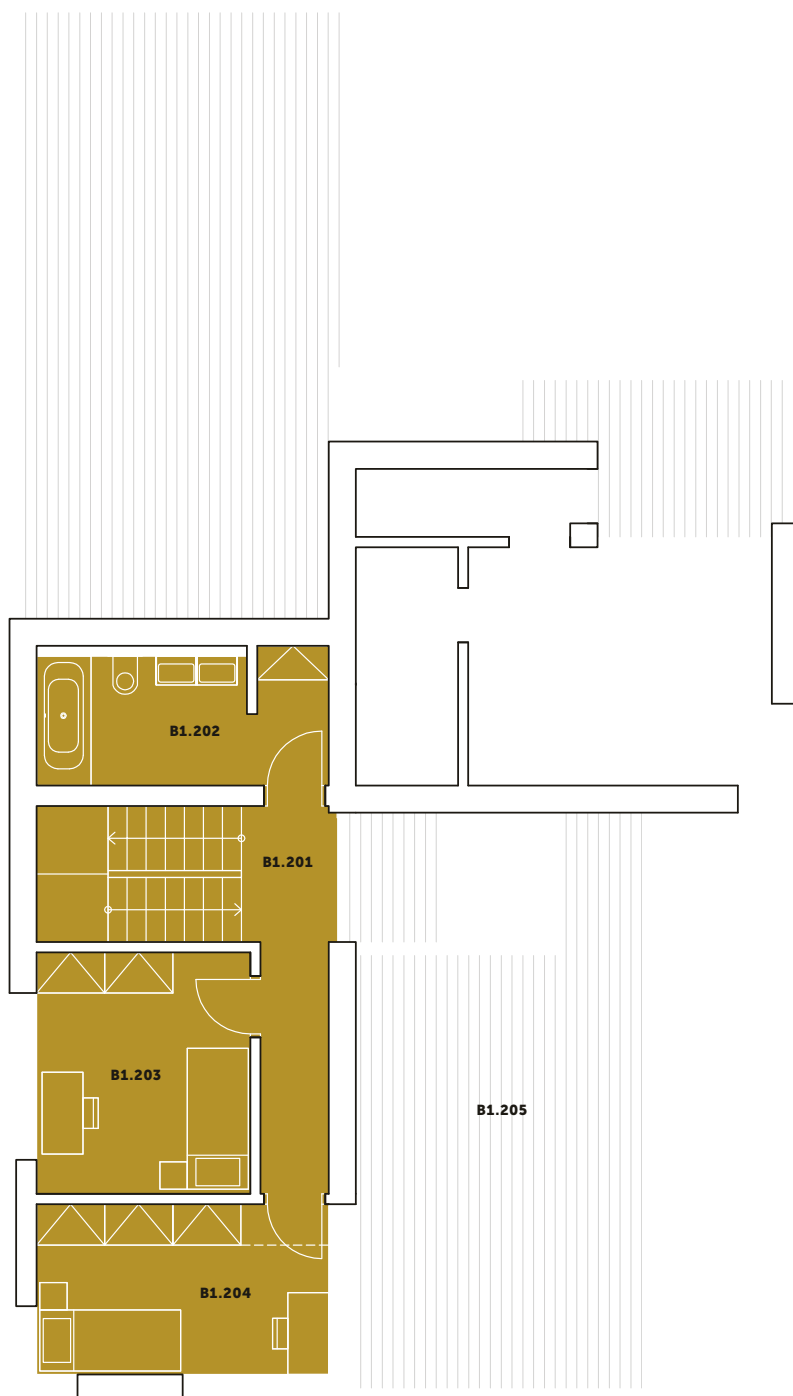

Byt B1

VILADOMY ČERVENÝ KOPEC

1PP

Číslo	Místnost	m ²
B1.001	Garáž	38,7
B1.002	Zádveří	3,5
B1.003	Schodiště	8,5
B1.004	Sklad pod schodištěm	1,1
B1.005	Sklad / Technická místnost	8,8
B1.006	Sklad	7,0
Celkem		67,6

Byt B1

VILADOMY ČERVENÝ KOPEC

1NP

Číslo	Místnost	m ²
B1.101	Schodiště	8,6
B1.102	Obývací pokoj s kuch. koutem	36,3
B1.103	Ložnice	15,8
B1.104	Šatna	4,1
B1.105	Předsíň	1,5
B1.106	WC	1,5
B1.107	Koupelna	5,1
Celkem		72,9
B1.108	Terasa	13,6

Byt B1

VILADOMY ČERVENÝ KOPEC

2NP

Číslo	Místnost	m ²
B1.201	Schodiště	12,3
B1.202	Koupelna	8,6
B1.203	Dětský pokoj	11,1
B1.204	Dětský pokoj	10,7
Celkem		42,7
B1.207	Terasa	29,6

Byt B1

VILADOMY ČERVENÝ KOPEC

ZAHRADA 195 m² | 3 PARKOVACÍ MÍSTA