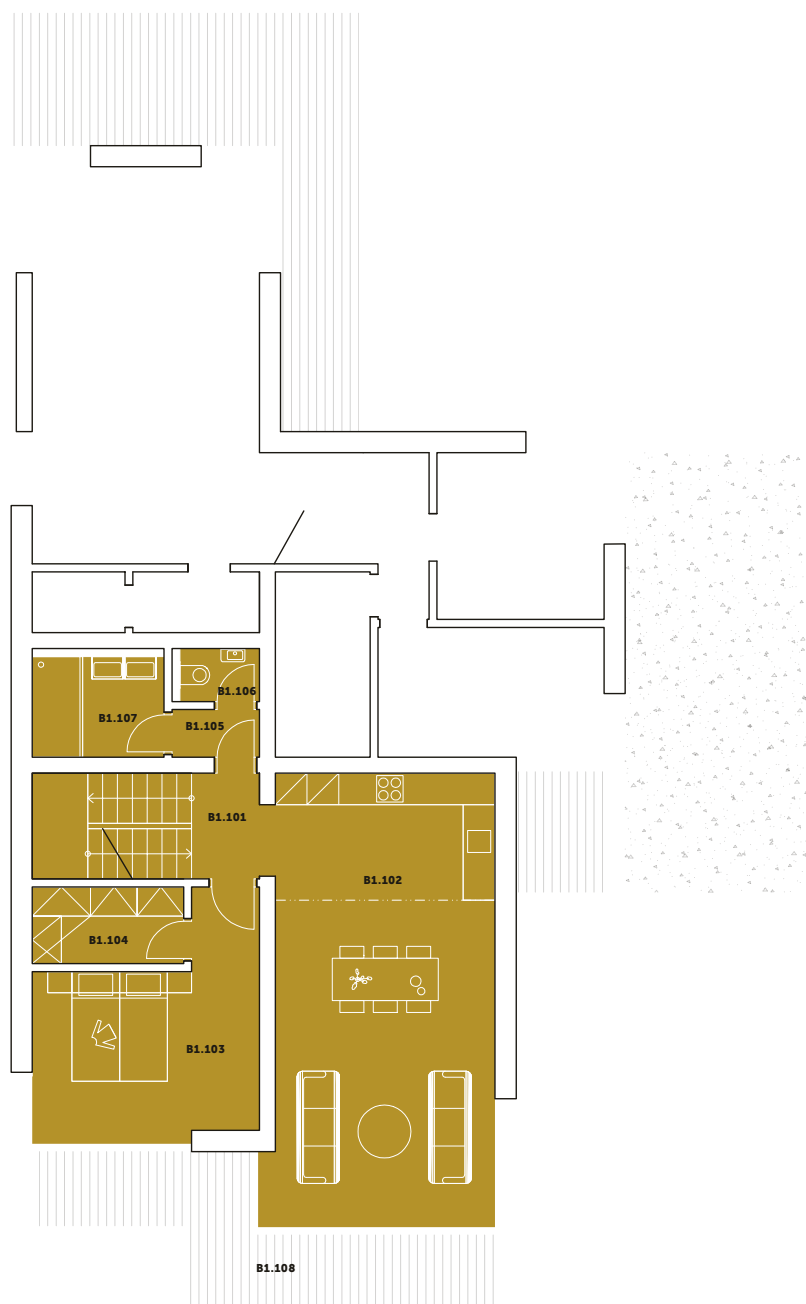

Byt B1

VILADOMY ČERVENÝ KOPEC

1PP

Číslo	Místnost	m ²
B1.001	Garáž	38,7
B1.002	Zádveří	3,5
B1.003	Schodiště	8,5
B1.004	Sklad pod schodištěm	1,1
B1.005	Sklad / Technická místnost	8,8
B1.006	Sklad	7,0
Celkem		67,6

Byt B1

VILADOMY ČERVENÝ KOPEC

1NP

Číslo	Místnost	m ²
B1.101	Schodiště	8,6
B1.102	Obývací pokoj s kuch. koutem	36,3
B1.103	Ložnice	15,8
B1.104	Šatna	4,1
B1.105	Předsíň	1,5
B1.106	WC	1,5
B1.107	Koupelna	5,1
Celkem		72,9
B1.108	Terasa	13,6

Byt B1

VILADOMY ČERVENÝ KOPEC

2NP

Číslo	Místnost	m ²
B1.201	Schodiště	12,3
B1.202	Koupelna	8,6
B1.203	Dětský pokoj	11,1
B1.204	Dětský pokoj	10,7
Celkem		42,7
B1.207	Terasa	29,6

Byt B1

VILADOMY ČERVENÝ KOPEC

ZAHRADA 195 m² | 3 PARKOVACÍ MÍSTA