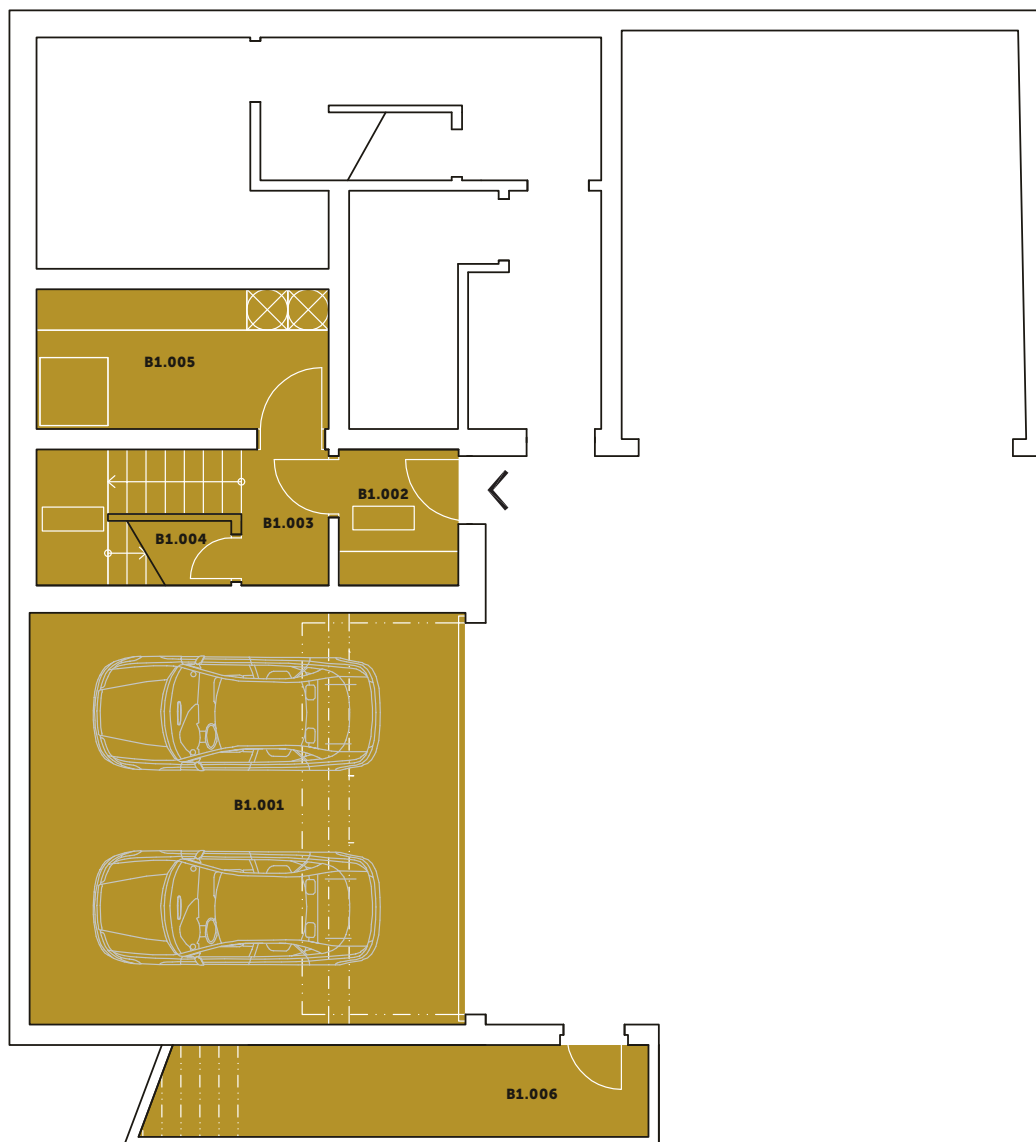

Byt B1

VILADOMY ČERVENÝ KOPEC

1PP

Číslo	Místnost	m ²
B1.001	Garáž	38,7
B1.002	Zádveří	3,5
B1.003	Schodiště	8,5
B1.004	Sklad pod schodištěm	1,1
B1.005	Sklad / Technická místnost	8,8
B1.006	Sklad	7,0
Celkem		67,6

Byt B1

VILADOMY ČERVENÝ KOPEC

1NP

Číslo	Místnost	m ²
B1.101	Schodiště	8,6
B1.102	Obývací pokoj s kuch. koutem	36,3
B1.103	Ložnice	15,8
B1.104	Šatna	4,1
B1.105	Předsíň	1,5
B1.106	WC	1,5
B1.107	Koupelna	5,1
Celkem		72,9
B1.108	Terasa	13,6

Byt B1

VILADOMY ČERVENÝ KOPEC

2NP

Číslo	Místnost	m ²
B1.201	Schodiště	12,3
B1.202	Koupelna	8,6
B1.203	Dětský pokoj	11,1
B1.204	Dětský pokoj	10,7
Celkem		42,7
B1.207	Terasa	29,6

Byt B1

VILADOMY ČERVENÝ KOPEC

ZAHRADA 195 m² | 3 PARKOVACÍ MÍSTA