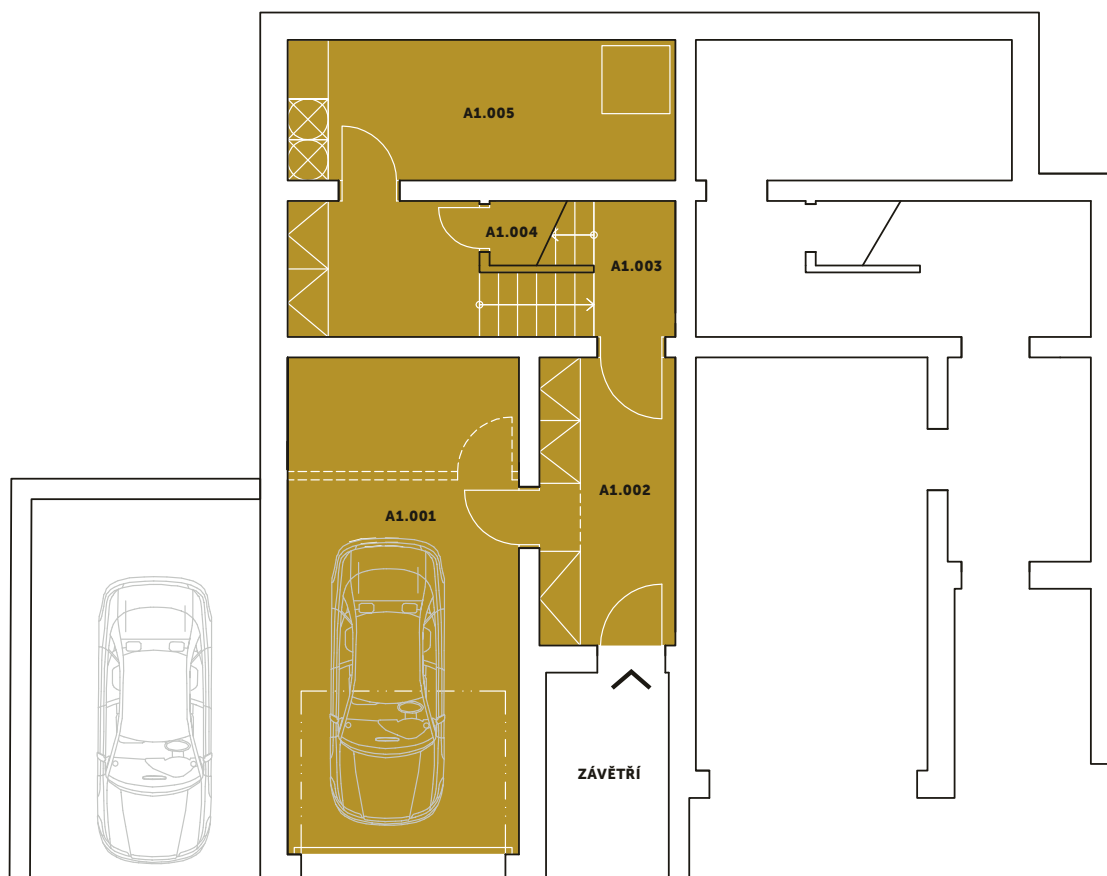

Byt A1

VILADOMY ČERVENÝ KOPEC

1PP

| Číslo | Místnost | m ² |
|---------------|----------------------------|----------------|
| A1.001 | Garáž | 24,8 |
| A1.002 | Závětrí | 8,5 |
| A1.003 | Schodiště | 11,4 |
| A1.004 | Sklad pod schodištěm | 0,9 |
| A1.005 | Sklad / Technická místnost | 11,8 |
| Celkem | | 57,4 |

Byt A1

VILADOMY ČERVENÝ KOPEC

1NP

| Číslo | Místnost | m ² |
|---------------|------------------------------|----------------|
| A1.101 | Schodiště | 11,2 |
| A1.102 | Šatna | 7,1 |
| A1.103 | Koupelna | 4,3 |
| A1.104 | Ložnice | 13,0 |
| A1.105 | WC | 1,5 |
| A1.106 | Obývací pokoj s kuch. koutem | 33,6 |
| Celkem | | 70,7 |
| A1.107 | Terasa | 8,1 |
| A1.108 | Terasa | 12,2 |

Byt A1

VILADOMY ČERVENÝ KOPEC

2NP

| Číslo | Místnost | m ² |
|---------------|--------------------------|----------------|
| A1.201 | Schodiště | 9,4 |
| A1.202 | Chodba | 3,1 |
| A1.203 | Dětský pokoj | 11,2 |
| A1.204 | Dětský pokoj | 10,2 |
| A1.205 | Koupelna | 6,0 |
| Celkem | | 39,9 |
| A1.207 | Sklad zahradního nábytku | 1,9 |
| A1.208 | Terasa | 25,0 |