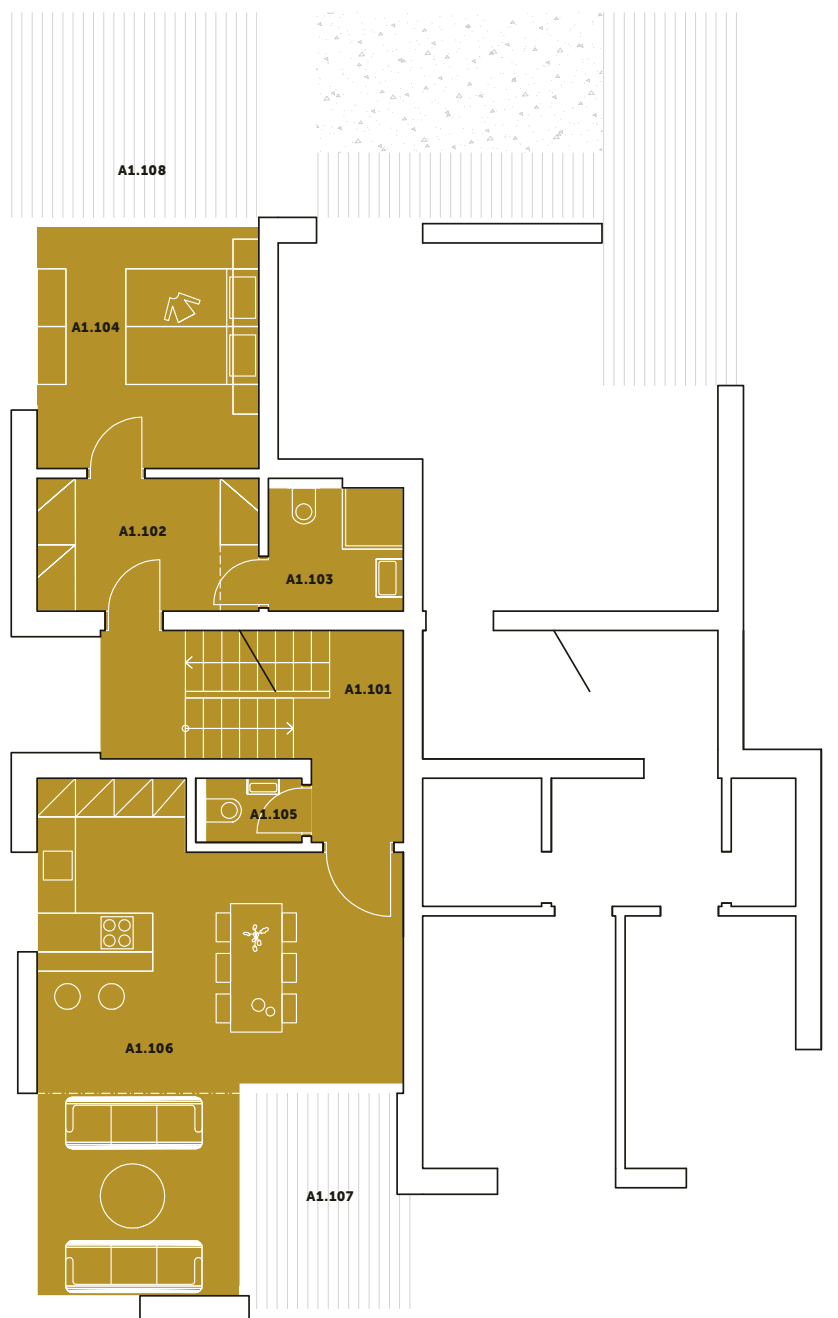

Byt A1

VILADOMY ČERVENÝ KOPEC

1PP

| Číslo | Místnost | m ² |
|---------------|----------------------------|----------------|
| A1.001 | Garáž | 24,8 |
| A1.002 | Závětrí | 8,5 |
| A1.003 | Schodiště | 11,4 |
| A1.004 | Sklad pod schodištěm | 0,9 |
| A1.005 | Sklad / Technická místnost | 11,8 |
| Celkem | | 57,4 |

Byt A1

VILADOMY ČERVENÝ KOPEC

1NP

| Číslo | Místnost | m ² |
|---------------|------------------------------|----------------|
| A1.101 | Schodiště | 11,2 |
| A1.102 | Šatna | 7,1 |
| A1.103 | Koupelna | 4,3 |
| A1.104 | Ložnice | 13,0 |
| A1.105 | WC | 1,5 |
| A1.106 | Obývací pokoj s kuch. koutem | 33,6 |
| Celkem | | 70,7 |
| A1.107 | Terasa | 8,1 |
| A1.108 | Terasa | 12,2 |

Byt A1

VILADOMY ČERVENÝ KOPEC

2NP

| Číslo | Místnost | m ² |
|---------------|--------------------------|----------------|
| A1.201 | Schodiště | 9,4 |
| A1.202 | Chodba | 3,1 |
| A1.203 | Dětský pokoj | 11,2 |
| A1.204 | Dětský pokoj | 10,2 |
| A1.205 | Koupelna | 6,0 |
| Celkem | | 39,9 |
| A1.207 | Sklad zahradního nábytku | 1,9 |
| A1.208 | Terasa | 25,0 |

Byt A1

VILADOMY ČERVENÝ KOPEC

ZAHRADA 137 m² | 3 PARKOVACÍ MÍSTA