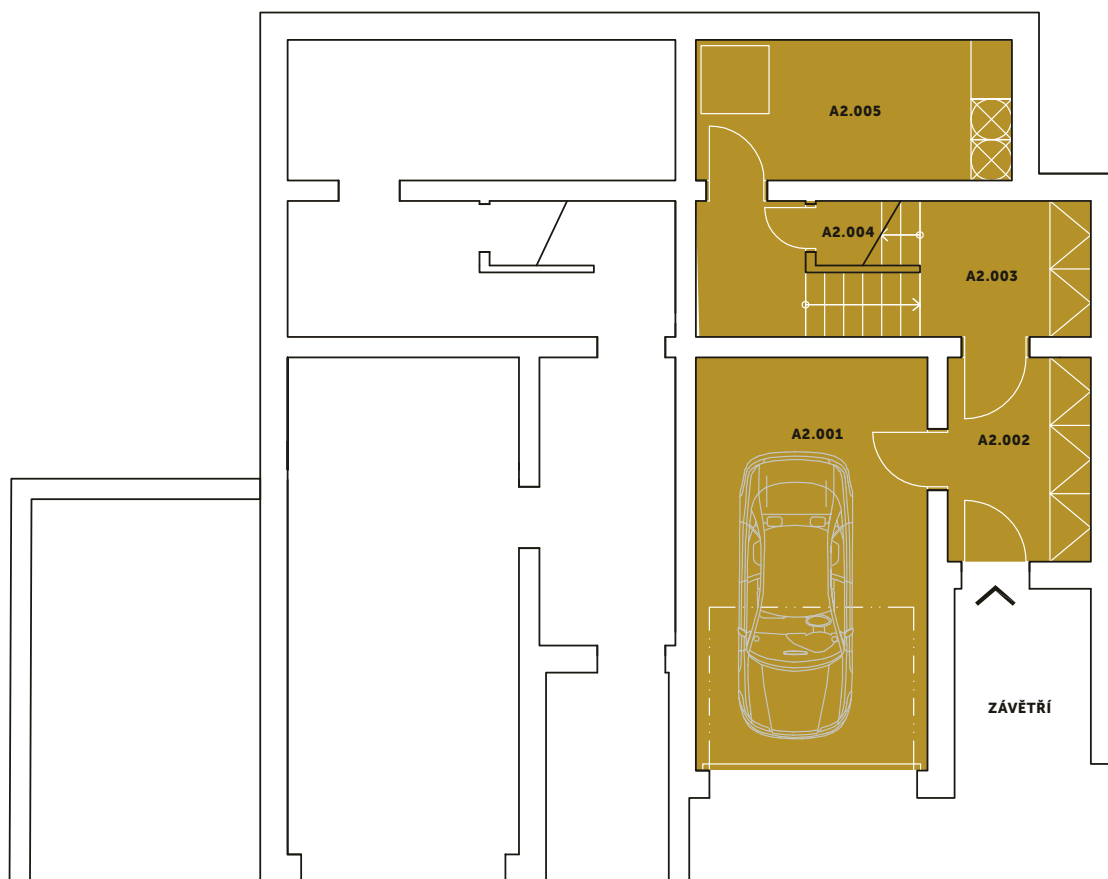

Byt A2

VILADOMY ČERVENÝ KOPEC

1PP

Číslo	Místnost	m ²
A2.001	Garáž	20,6
A2.002	Zádveří	6,3
A2.003	Schodiště	11,6
A2.004	Sklad pod schodištěm	0,9
A2.005	Sklad / Technická místnost	9,6
Celkem		49,0

Byt A2

VILADOMY ČERVENÝ KOPEC

1NP

Číslo	Místnost	m ²
A2.101	Schodiště	9,2
A2.102	Obývací pokoj s kuch. koutem	29,2
A2.103	Hala	5,3
A2.104	Koupelna	3,6
A2.105	Dětský pokoj	11,8
A2.106	Dětský pokoj	10,4
A2.107	WC	1,8
Celkem		71,3
A2.108	Terasa	17,2

Byt A2

VILADOMY ČERVENÝ KOPEC

2NP

Číslo	Místnost	m ²
A2.201	Schodiště	9,2
A2.202	Šatna	6,8
A2.203	Koupelna	4,6
A2.204	Ložnice	15,3
Celkem		35,9
A2.205	Terasa	28,2
A2.206	Terasa	6,3

Byt A2

VILADOMY ČERVENÝ KOPEC

ZAHRADA 120 m² | 3 PARKOVACÍ MÍSTA