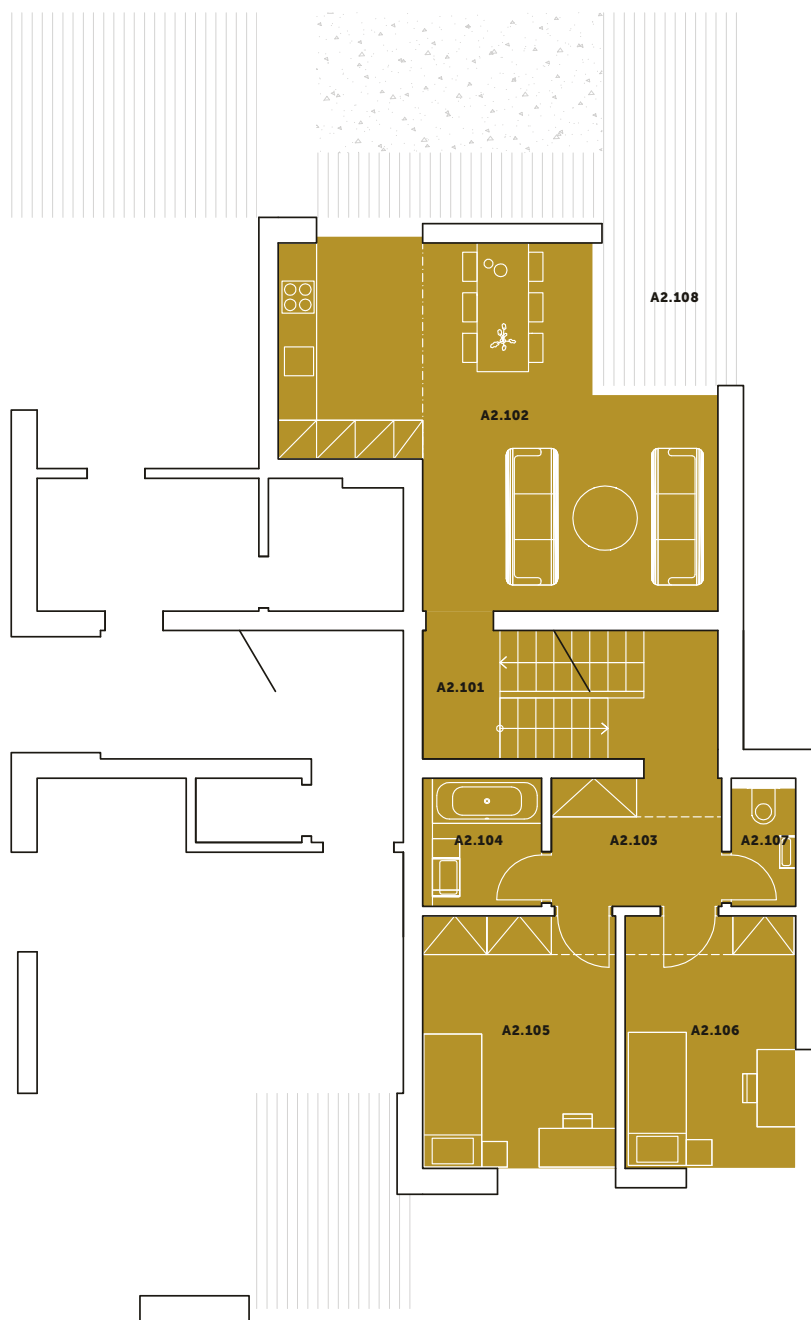

Byt A2

VILADOMY ČERVENÝ KOPEC

1PP

Číslo	Místnost	m ²
A2.001	Garáž	20,6
A2.002	Zádveří	6,3
A2.003	Schodiště	11,6
A2.004	Sklad pod schodištěm	0,9
A2.005	Sklad / Technická místnost	9,6
Celkem		49,0

Byt A2

VILADOMY ČERVENÝ KOPEC

1NP

Číslo	Místnost	m ²
A2.101	Schodiště	9,2
A2.102	Obývací pokoj s kuch. koutem	29,2
A2.103	Hala	5,3
A2.104	Koupelna	3,6
A2.105	Dětský pokoj	11,8
A2.106	Dětský pokoj	10,4
A2.107	WC	1,8
Celkem		71,3
A2.108	Terasa	17,2

Byt A2

VILADOMY ČERVENÝ KOPEC

2NP

Číslo	Místnost	m ²
A2.201	Schodiště	9,2
A2.202	Šatna	6,8
A2.203	Koupelna	4,6
A2.204	Ložnice	15,3
Celkem		35,9
A2.205	Terasa	28,2
A2.206	Terasa	6,3

Byt A2

VILADOMY ČERVENÝ KOPEC

ZAHRADA 120 m² | 3 PARKOVACÍ MÍSTA